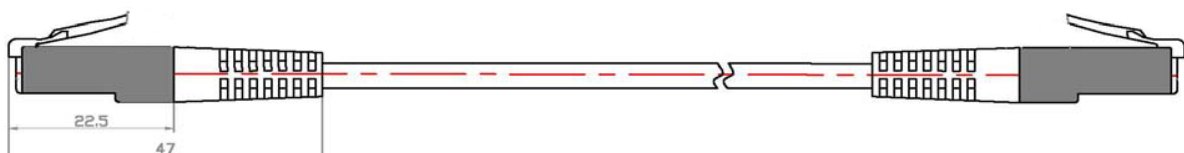

Patchkablene er bestykket med støpte strekkavlaster som sikrer forbindelse mellom kontakt og kabel. Alle kabler er individuelt testet og godkjent i henhold til EN 50173 & ISO/IEC 11801 for overføring av alle applikasjoner opp til og med 10 Gigabit Ethernet (10GBase-T).

Produktet er godkjent for benyttelse i NCS – Norwegian Cabling System.

Teknisk info:

- **Kat.6A EN50173 / ISO 11801**
- **Kompakt støpte kontakter egnet for 48-ports svitsjer**
- **IEEE 802.3: 10Base-T, 100Base-TX, 1000Base-T & 10GBase-T**
- **PoE, PoE+ & PoE++ IEEE 802.3bt Type 4**

Spesifikasjon:

Leder	Materiale	Kobber / 26 AWG
	Konstruksjon	7 / $0,16 \pm 0,005$ mm
Isolasjon	Materiale	Foam-Skin PE
	Tykkelse	$0,27 \pm 0,03$ mm
	Diameter	$1,08 \pm 0,03$ mm
Folieskjerm	Materiale	Aluminium-Mylar folie rundt hvert par med ledende side ut
Flettet skjerm	Materiale	Fortinnet kobber
	Konstruksjon	16 bærere / 5 tråder / 0,10mm
	Dekning	Minimum 40%
Ytterkappe	Materiale	LSOH, Flammehemmende IEC 60332-1-2
	Tykkelse	$0,45 \pm 0,05$ mm
	Diameter	$5,7 \pm 0,3$ mm